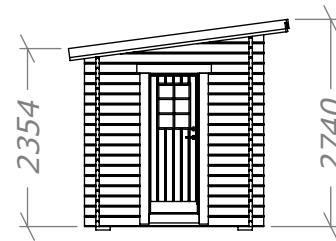

Spiketält 6,5

Tel. +46 952 12222
 E-Mail: info@sorselestugan.se www.sorselestugan.se

Ver. 1.2

Skala 1:100 om ej annan anges. Utstick knutar: 150mm

Väggdjocklek		
	34mm	45mm
A	3082	3060
B	2002	1980

Fyrkantiga plintar.

Runda plintar.