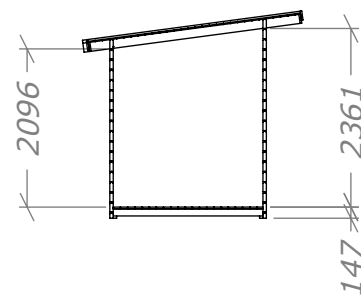

Spiketält 6,5

Tel. +46 952 12222
 E-Mail: info@sorselestugan.se www.sorselestugan.se

Ver. 1.2

Skala 1:100 om ej annan anges. Utstick knutar: 150mm

Väggdjocklek		
	34mm	45mm
A	3082	3060
B	2002	1980

Fyrkantiga plintar.

Runda plintar.