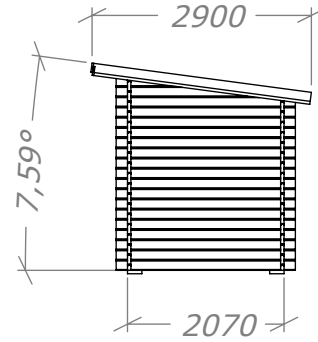

Spiketält 6,5

Tel. +46 952 12222
 E-Mail: info@sorselestugan.se www.sorselestugan.se

Ver. 1.2

Skala 1:100 om ej annan anges. Utstick knutar: 150mm

Väggdjocklek		
	34mm	45mm
A	3082	3060
B	2002	1980

Fyrkantiga plintar.

Runda plintar.